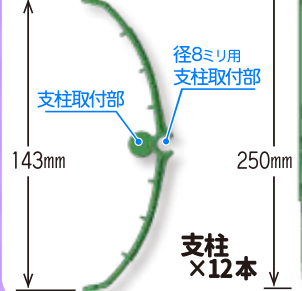

広がりやすい花や観葉植物を美しくまとめて支える

PAT.P

園芸用

プランツハンガーミニ

支柱付 12セット入
緑

特長

- 植物の種類や生長に合わせて、支える位置を自由に調整できます。
- 連結することでより広い範囲を支えられます。
- 日差しに強く、繰り返し使用できます。
- プランツハンガーミニ本体と支柱がセットになっているのですぐ可以使用することができます。

セット内容

プランツハンガーミニ ×12ヶ

支柱 ×12本

本体と支柱の組み合わせで
様々なレイアウトが可能です

基本形 プランツハンガーミニを支柱上部に取付け

プランツハンガーミニを複数個使用

支える位置は自由に調整

支柱を連結して高さを延長

つなぐ

支柱を分割して短くできます

レイアウト後もあとから追加で取付けし、高さを延長調整できます

プランツハンガーミニを連結して円形状に

注意

- 荷重が片側により過ぎると回転したり外れることがあります。
- 支柱を連結する際、連結し過ぎるとたわむ可能性があるため荷重に合った長さで調整してください。

品番	PMS-G12
1ケース	90袋 (30袋 × 3箱)
品質表示	本体・支柱 / 耐候性ポリプロピレン 保持部寸法 / 143 × 8mm 支柱寸法 / 径8 × 250mm