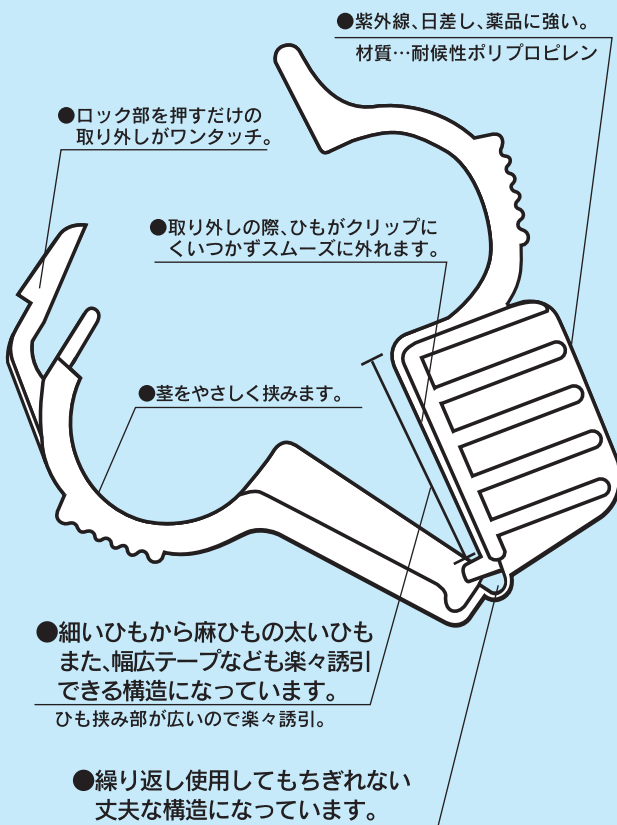

※他の野菜・果樹類の誘引にも使えます。

特 徴

- 細いひもから麻ひもの太いひもまで楽々誘引できます。
- 幅広テープ等も誘引できる。
- ひも挟み部が広いので誘引が簡単。
- いろいろな誘引方法にも対応できる。
- 紫外線、日差し、薬品に強い。
- 低価格で繰り返し使える。

ゆ〜いんキャッチ

1ケース…3000ヶ入り(200ヶ入り×15袋) 材質…耐候性ポリプロピレン

安くてじょうぶで力持ち!! 比べてください。 これが『ゆーいんキャッチ』の実力です。

カンタン ■「取り付け、取り外し」が片手でワンタッチのラクラク簡単誘引作業!!

取り付け

取り外し

茎とひもの取り外しが簡単です。

※初めての使用の際は、折り曲げ部を一度曲げて折りくせをつけると、より片手で作業しやすくなります。

便利

■ひもを挟む部分が広く長いので、ひもを挟む作業が簡単になりました。直立誘引はもちろん、斜め誘引にも使えます。

使い方いろいろ