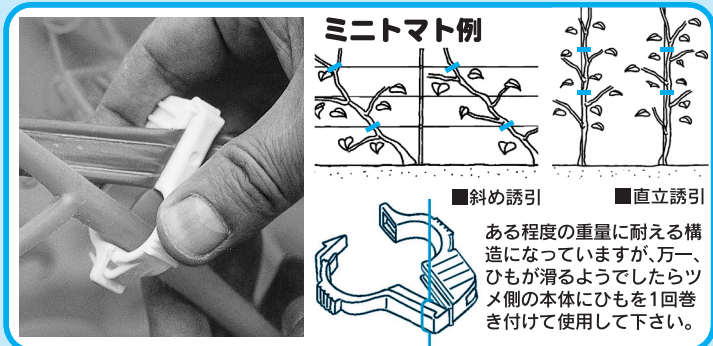

カンタン ■「取り付け、取り外し」が片手でワンタッチのラクラク簡単誘引作業!!

取り付け

取り外し

茎とひもの取り外しが簡単です。

※初めての使用の際は、折り曲げ部を一度曲げて折りくせをつけると、より片手で作業しやすくなります。

便利

■ひもを挟む部分が広く長いので、ひもを挟む作業が簡単になりました。直立誘引はもちろん、斜め誘引にも使えます。

使い方いろいろ

■ピーマン・ナス等の茎保持に。 ■果樹類の枝吊り誘引に。

取扱店