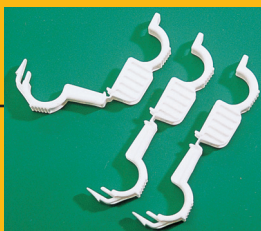

カンタン・安い・繰り返し使える!!

ひも誘引のクリップ大革命

ゆ〜いんキャッチ

特許出願済

意匠出願済

作業効率と経済性を実現した、
夢の誘引クリップの誕生です!!

トマト

メロン

※他の野菜・果樹類の誘引にも使えます。

特 徴

- 細いひもから麻ひもの太いひもまで楽々誘引できます。
- 幅広テープ等も誘引できる。
- ひも挟み部が広いので誘引が簡単。
- いろいろな誘引方法にも対応できる。
- 紫外線、日差し、薬品に強い。
- 低価格で繰り返し使える。

ゆ〜いんキャッチ

1ケース…3000ヶ入り(200ヶ入り×15袋) 材質…耐候性ポリプロピレン

安くてじょうぶで力持ち!! 比べてください。 これが『ゆーいんキャッチ』の実力です。

カンタン ■「取り付け、取り外し」が片手でワンタッチのラクラク簡単誘引作業!!

取り付け

取り外し

茎とひもの取り外しが簡単です。

※初めての使用の際は、折り曲げ部を一度曲げて折りくせをつけると、より片手で作業しやすくなります。

便利

■ひもを挟む部分が広く長いので、ひもを挟む作業が簡単になりました。直立誘引はもちろん、斜め誘引にも使えます。

使い方いろいろ