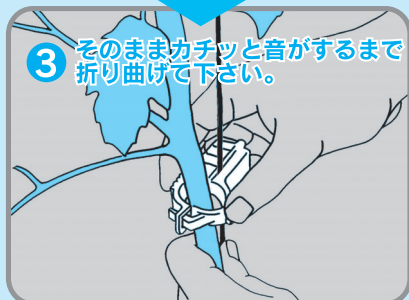

※他の野菜・果樹類の誘引にも使えます。

特 徴

- 細いひもから麻ひもの太いひもまで楽々誘引できます。
- 幅広テープ等も誘引できる。
- ひも挟み部が広いので誘引が簡単。
- いろいろな誘引方法にも対応できる。
- 紫外線、日差し、薬品に強い。
- 低価格で繰り返し使える。

ゆ〜いんキャッチ

1ケース…3000ヶ入り(200ヶ入り×15袋) 材質…耐候性ポリプロピレン

安くてじょうぶで力持ち!! 比べてください。 これが『ゆーいんキャッチ』の実力です。

カンタン ■「取り付け、取り外し」が片手でワンタッチのラクラク簡単誘引作業!!

取り付け

取り外し

茎とひもの取り外しが簡単です。

※初めての使用の際は、折り曲げ部を一度曲げて折りくせをつけると、より片手で作業しやすくなります。

便利

■ひもを挟む部分が広く長いので、ひもを挟む作業が簡単になりました。直立誘引はもちろん、斜め誘引にも使えます。

使い方いろいろ