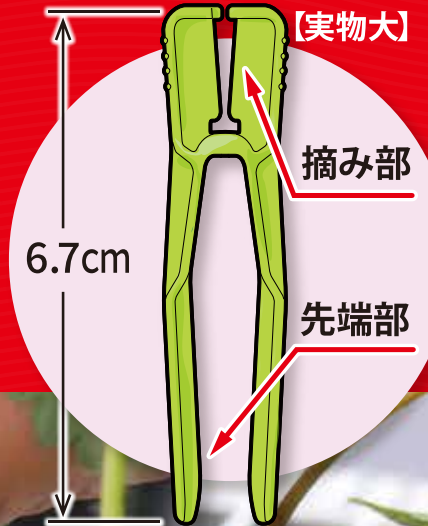

# いちごのランナーを簡単に固定する!

いちごランナー固定用資材

# ラン太

## 特長

- 先端部は土に挿しやすく抜けにくい形状、ランナーに接する部分はランナーを傷つけない形状です。
- 摘み部側面を押すことで先端を広げることができ、土に挿した後は土を抱える状態となる為抜けにくくなります。
- 摘み部が広く、回収時も持ち上げやすい形状です。

土を抱え込み 抜けにくい形状で簡単にランナーを固定できます。

品名	ラン太 (白)	ラン太 (赤)	ラン太 (緑)	ラン太 (橙)	ラン太 (桃)	ラン太 5色混合 (50個入)
品番	RNT-WH500	RNT-RE500	RNT-GR500	RNT-OR500	RNT-PI500	RNT-P50
1ケース入数	10,000個 (500個入×20袋)					180袋 (45袋×4箱)

材質… 耐候性ポリプロピレン

サイズ… (約) 長さ67×幅16×厚み3mm

seem 製造・販売元 有限会社 シーム

〒800-0256 北九州市小倉南区湯川新町4丁目23-65  
TEL (093)932-5670 FAX (093)932-5671  
URL : <https://seem.jp/>

取扱店