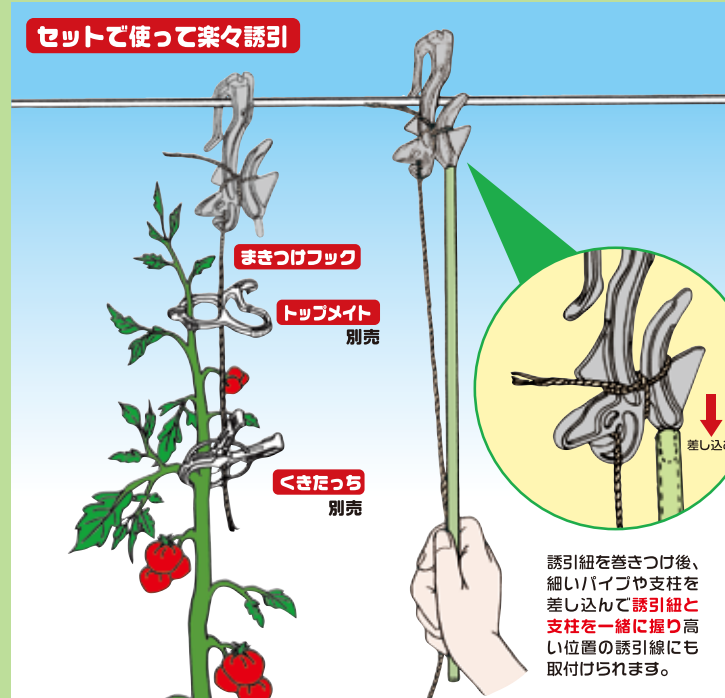

●誘引線ロック機能付

誘引線ロック対応径:1.5~3.0ミリ
サイズ:21×40×1.8ミリ
ロック耐荷重:8kg
材質:1.8SW60C・ユニクロメッキ
1ケース:2,500ヶ入(500ヶ×5袋)

[品番TOP-S500]
JANコード 4540427000390

横から縦に巻きつけるだけで 紐を結ばず誘引紐の **取付け** **取外し** が簡単に!!

まきつけフック 誘引紐の **基本的な取付け方** 横と縦を交差して巻きつければ しっかり留まります。

まきつけフックの 誘引紐の **取外し**

※上記手順1及び2において、特にすべりやすい紐は、2回以上巻きつけて下さい。

まきつけフックの 誘引線への **取付け** **取外し**

まきつけロックの 誘引線への **取付け** **取外し**

くきたっち誘引紐

運賃 1ケース 元払い
沖縄、離島は別途

●誘引用フックシリーズ・誘引用クリップ「くきたっちシリーズ」用に厳選された丈夫で長持ちする紐です。

種類	誘引適応野菜	耐久重量	耐久年数	紐直径	1巻重量(長さ)	1%入数
6本合系2号	ピーマン・ナス等の多仕立用	約3kg	2年	約0.6ミリ	800g・約670m	12巻入
7号紐	ピーマン・ナス・キュウリ用	約11kg	5年	約1.2ミリ	1,000g・約1,300m	8巻入
10号紐	トマト・果菜類用	約17kg	5年	約1.5ミリ	1,000g・約900m	8巻入
15号紐	トマト・果菜類用	約20kg	5年	約1.8ミリ	1,000g・約600m	8巻入
20号紐	トマト・果菜類用	約33kg	5年	約2.2ミリ	1,000g・約400m	8巻入