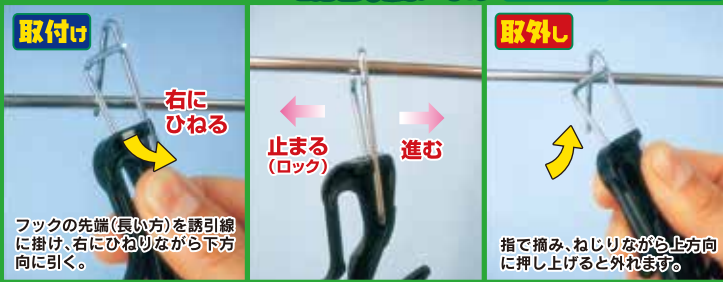

まきつけフックの 誘引紐の **取外し**

※上記手順1及び2において、特にすべりやすい紐は、2回以上巻きつけて下さい。

まきつけフックの 誘引線への **取付け** **取外し**

まきつけロックの 誘引線への **取付け** **取外し**

くきたっち誘引紐

運賃 1ケース 元払い
沖縄、離島は別途

●誘引用フックシリーズ・誘引用クリップ「くきたっちシリーズ」用に厳選された丈夫で長持ちする紐です。

種類	誘引適応野菜	耐久重量	耐久年数	紐直径	1巻重量(長さ)	1%入数
6本合系2号	ピーマン・ナス等の多仕立用	約3kg	2年	約0.6ミリ	800g・約670m	12巻入
7号紐	ピーマン・ナス・キュウリ用	約11kg	5年	約1.2ミリ	1,000g・約1,300m	8巻入
10号紐	トマト・果菜類用	約17kg	5年	約1.5ミリ	1,000g・約900m	8巻入
15号紐	トマト・果菜類用	約20kg	5年	約1.8ミリ	1,000g・約600m	8巻入
20号紐	トマト・果菜類用	約33kg	5年	約2.2ミリ	1,000g・約400m	8巻入