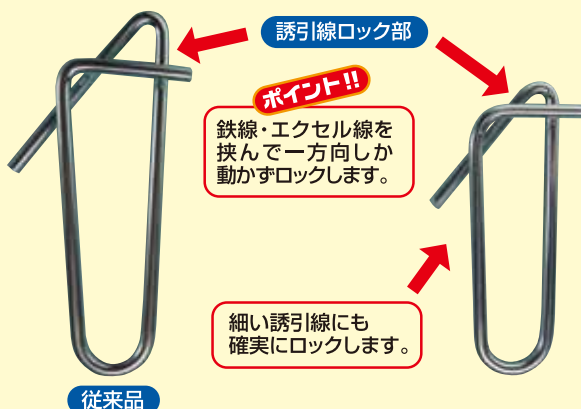

品名	まきつけロックS		参考価格 (税抜き) 30円
	[品番MKL-S200] ●誘引線ロック機能付 ●誘引紐取付け機能付		
製品仕様	1ケース入数/2,000ヶ入(200ヶ×10袋)		
サイズ	4.5cm×10.4cm×1.5cm	色	黒
スチールフック部	誘引線ロック対応径:1.5~3.0ミリ		
プラスチックフック部	誘引線対応径:6ミリ迄		
引っ張り耐荷重	8kg		
材質	スチール部:1.8SW60C・ユニクロメッキ プラスチック部:耐候性ポリプロピレン		
JANコード	4540427 000420		

誘引紐
吊り下げ用

誘引紐の移動やロックがワンタッチ

トップフック

意匠登録済

一方向しか動かないので
トマト・ミニトマトの
長段取りに最適です。

品名 **トップフック** 参考価格
(税抜き) **17円**

●誘引線ロック機能付

誘引線ロック対応径:3.0~5.0ミリ
サイズ:23×50×2.0ミリ
ロック耐荷重:10kg
材質:2.0SW60C・ユニクロメッキ
1ケース:2,500ヶ入(500ヶ×5袋)

[品番TOP-F500]
JANコード 4540427000185

誘引線ロック部

ポイント!!

鉄線・エクセル線を挟んで一方向しか動かずロックします。

細い誘引線にも
確実にロックします。

従来品

まきつけフックに
トップフックの
ロック機能を
取付けました。

品名 **トップフックス** 参考価格
(税抜き) **17円**

●誘引線ロック機能付

誘引線ロック対応径:1.5~3.0ミリ
サイズ:21×40×1.8ミリ
ロック耐荷重:8kg
材質:1.8SW60C・ユニクロメッキ
1ケース:2,500ヶ入(500ヶ×5袋)

[品番TOP-S500]
JANコード 4540427000390

横から縦に巻きつけるだけで 紐を結ばず誘引紐の **取付け** **取外し** が簡単に!!

まきつけフック 誘引紐の **基本的な取付け方** 横と縦を交差して巻きつければ しっかり留まります。