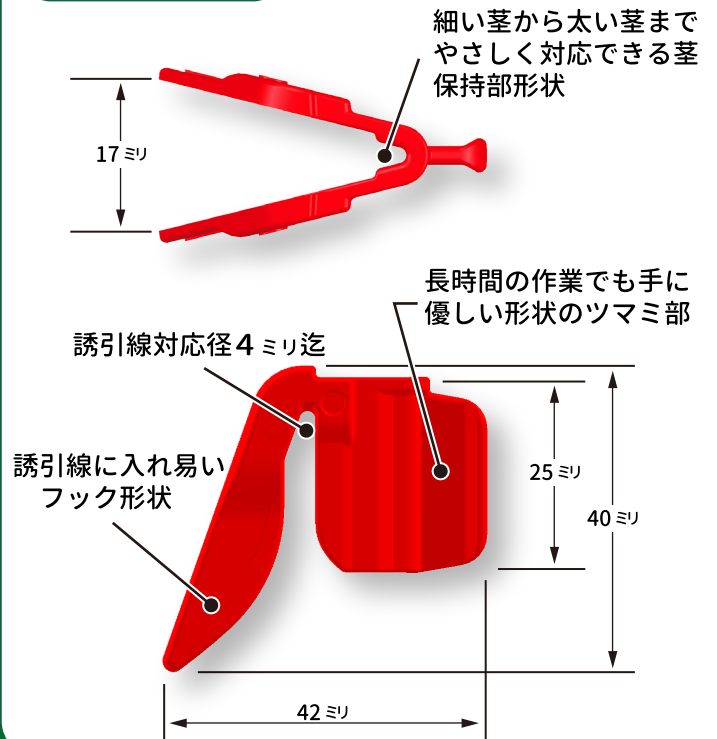

# ペリカンキャッチ

PAT.P

茎をペリカンキャッチで保持し  
誘引線に掛けるだけで簡単に  
誘引が行えます。

**茎にやさしくカンタン保持!**  
**作業効率大幅UP!!**

誘引時も横方向への移動が簡単に行えるので、  
茎と茎との間隔調整が簡単です。

品番	PC-R500
誘引線対応径	4ミリ迄
色	赤
材質	耐候性ポリプロピレン
1ケース	5,000ヶ入(500ヶ入×10袋)

MADE IN JAPAN

# 茎と一緒に誘引線に掛けるだけ！！

## 特長

- ダブルフック式で誘引線に茎をカンタンに掛けることができます。
- 茎が太くなくても柔軟な構造のため茎が製品にくい込みにくくなっています。
- 誘引時横方向の移動が楽に行えるので茎と茎との間隔調整が楽に行えます。
- 組み立てのないシンプルな形状と、UVカット剤入りの素材を使用しているので壊れにくく繰り返し使用できます。
- 誘引線が揺れても外れにくい構造です。

 注意 生長部付近の柔らかく細い茎への誘引には適していません。

## 実物大