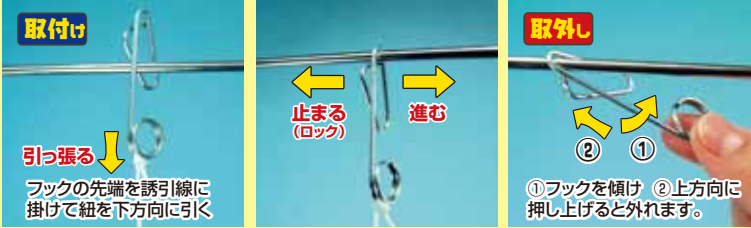

むすばんロック & むすばんフック 取付け 取外し

ロングタイプも紐の取付け取外し方法は同じです。

紐の取付け

紐の取外し

セットで使って楽々誘引

むすばんロックの 誘引線の取付け 取外し

むすばんロックM：園場での使用風景

誘引紐吊り下げ用