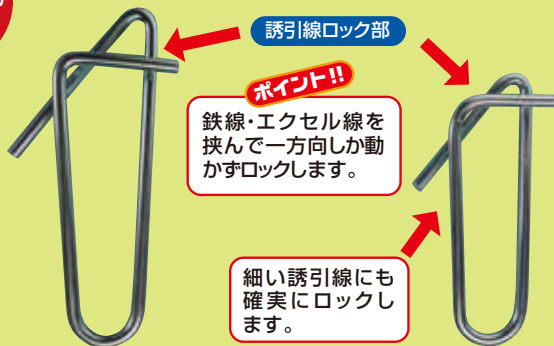

誘引紐の移動やロックがワンタッチ

トツプフック

意匠登録済

一方向しか動かないので
トマト・ミニトマトの長段取りに最適です。

トツプフックM

●誘引線ロック機能付

誘引線ロック対応径：3.0~5.0ミリ
サイズ：23×50 φ2.0ミリ
ロック耐荷重：10kg
材質：2.0SW60C・ユニクロメッキ
1ケース：2,500ヶ入（500ヶ×5袋）

【品番TOP-F500】
JANコード 4540427000185

トツプフックS

●誘引線ロック機能付

誘引線ロック対応径：1.5~3.0ミリ
サイズ：21×40 φ1.8ミリ
ロック耐荷重：8kg
材質：1.8SW60C・ユニクロメッキ
1ケース：2,500ヶ入（500ヶ×5袋）

【品番TOP-S500】
JANコード 4540427000390

※本チラシの無断転載、複製、複写（コピー）を禁じます。

seem 製造・販売元 有限会社 シーム

〒800-0256 北九州市小倉南区湯川新町4丁目23-65
TEL(093)932-5670 FAX(093)932-5671