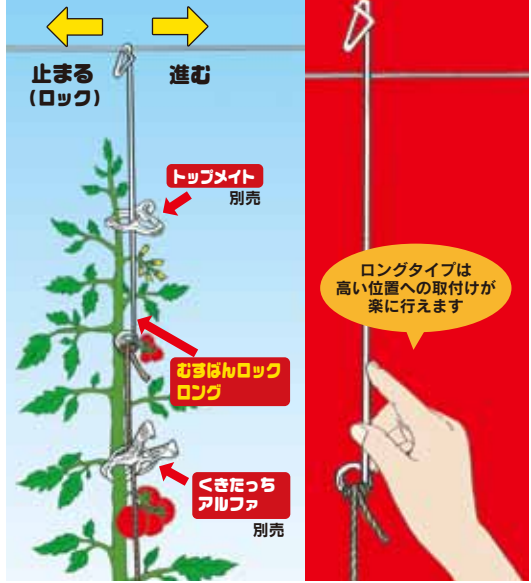

むすばんロック & むすばんフック 取付け 取外し

ロングタイプも紐の取付け取外し方法は同じです。

紐の取付け

紐の取外し

セットで使って楽々誘引

むすばんロックの 誘引線の取付け 取外し

むすばんロックM：園場での使用風景

誘引紐吊り下げ用

誘引紐の移動やロックがワンタッチ

トツプフック

意匠登録済

一方向しか動かないので
トマト・ミニトマトの長段取りに最適です。

トツプフックM

●誘引線ロック機能付

誘引線ロック対応径：3.0~5.0ミリ
サイズ：23×50 φ2.0ミリ
ロック耐荷重：10kg
材質：2.0SW60C・ユニクロメッキ
1ケース：2,500ヶ入（500ヶ×5袋）

【品番TOP-F500】
JANコード 4540427000185